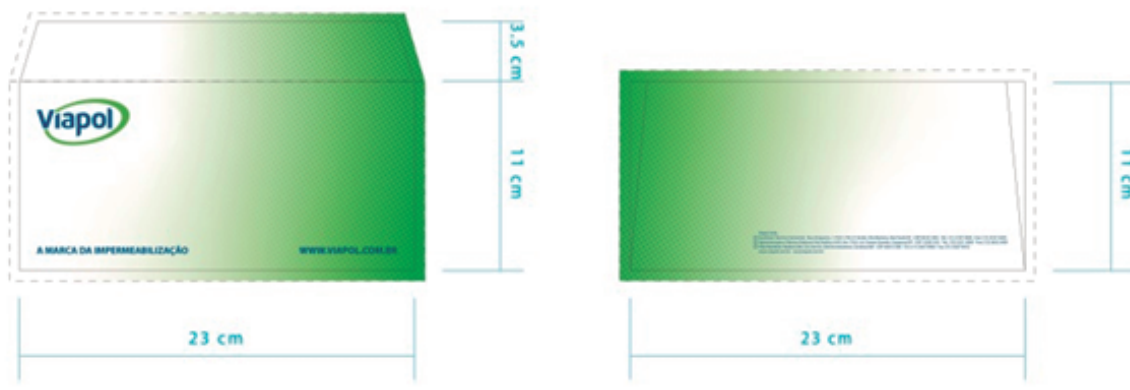

APLICAÇÃO DA MARCA

ENVELOPES