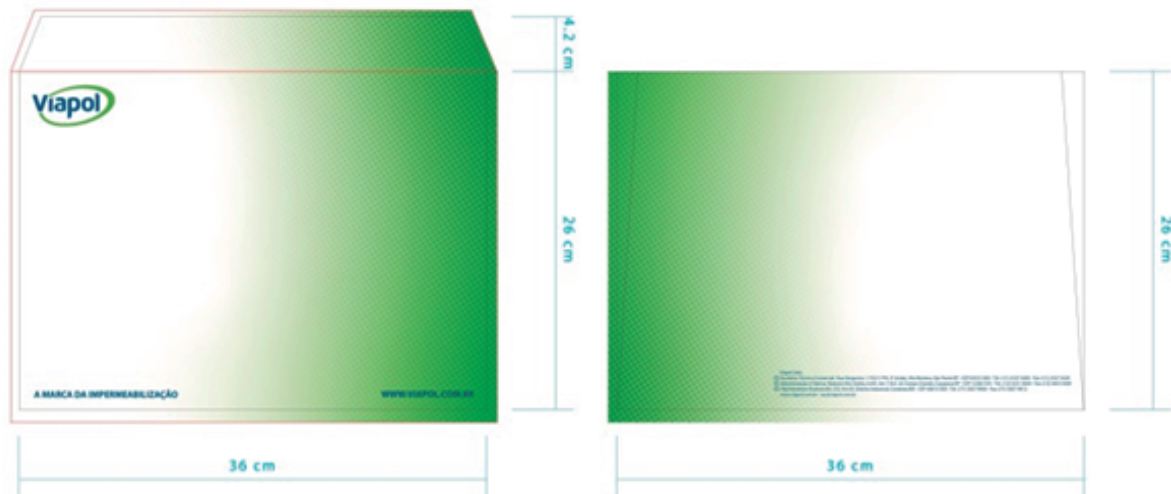

APLICAÇÃO DA MARCA

ENVELOPES